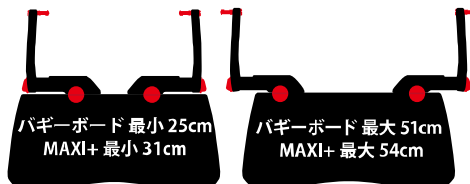

←最新版はこちらから
http://www.trexbaby.com/catalog/lascal/20160916_616/

※たたむときはボードを取り外してください。
 ※バギーボードマキシプラス サドル使用時は必ずベビーカー本体のリクライニングを起こしてください
 ハンドルが干渉する場合は座れないため、取付できてもおすすめできません。
 ※「-」は未調査

メーカー	商品名	型番	buggy board		buggy board maxi+		注意事項	
			バギーボード		マキシ			
			取付け	折りたたみ	ボードのみ取付け	折りたたみ		サドル取付け
Baby Jogger(アップリカ)	City Tour		×	×	×	×	×	
Baby Jogger(アップリカ)	City Mini		△	○	△	○	○	リクライニングを起こせば取付け可
Baby Jogger(アップリカ)	City select		○	△	○	△	-	コネクターを外せば折りたためます。
babyzen(T-REX)	YOYO+		○	○	×	×	×	
babyhome(ヤトミ)	emotion		○	○	○	○	-	
Bugaboo	Bugaboo Bee 3		○	○	○	○	-	
Bugaboo	Bugaboo Cameleon3		○	○	○	○	-	
Britax	B-Agile		○	○	○	○	-	
Britax	BOB		○	○	○	○	-	
cybex	Mios		○	○	×	×	×	
cybex	Priam		△	○	△	○	-	リクライニングを起こせば取付け可
Good baby	ポキット		○	△	○	△	○	コネクターをゆるめて少しずらせば折りたたみ可
Good baby	ポキット+		×	×	×	×	×	
GRACO	シティカーゴ		○	○	○	○	-	
GRACO	シティエース		○	○	○	○	×	
GRACO	シティスポーツ		○	○	○	○	-	
GRACO	シティトレック		○	○	○	○	×	
GRACO	シティネクスト		×	×	×	×	×	
GRACO	シティライトRアップ		○	○	○	○	×	
GRACO	デュオスポーツ		○	○	○	○	-	
GREENTOM(GMP)	UPP		○	○	○	○	-	
iCandy	raspberry		△	○	△	○	-	リクライニングは起こす
joie(カトージ)	エアトラベルシステム		○	○	○	○	○	
joie(カトージ)	ライトラックス4		○	○	○	○	○	
joie(カトージ)	Aire twin		○	○	○	○	-	
joie(カトージ)	Mirus		○	○	○	○	-	
joie(カトージ)	Aire		○	○	○	○	-	
joie(カトージ)	Sma Baggi™		○	○	○	○	○	
Maclaren	Globetrotter		○	○	○	○	-	
Maclaren	Volo		○	○	○	○	-	
Maclaren	Quest		○	△	○	△	-	コネクターを外せば折りたためます。
Maclaren	Techno XT		○	△	○	△	-	コネクターを外せば折りたためます。
Maclaren	Techno XLR		○	○	○	○	-	
Maclaren	Triumph		○	○	○	○	-	
Maclaren	Twin Triumph		○	○	○	○	-	
Maclaren	Twin Techno		○	○	○	○	-	
Mamas & Papas	ARMADILLO FLIP		○	○	○	○	-	
Mamas & Papas	URBO2		△	○	△	○	-	リクライニングは起こす
Mountain Buggy	Duet 2014		△	○	△	○	-	リクライニングは起こす
Mountain Buggy	swift		○	○	○	○	-	
Mountain Buggy	cosmopolitan		○	△	○	△	-	コネクターをゆるめて少しずらせば折りたたみ可
Mountain Buggy	urban jungle		○	○	○	○	-	
nuna(カトージ)	pepp		×	×	△	○	-	リクライニングは起こす
nuna(カトージ)	MIXX(ミックス)		○	○	○	○	-	
Peg Perego(カトージ)	Book		○	○	○	○	-	
Peg Perego(カトージ)	Si		○	○	○	○	-	
Peg Perego(カトージ)	Pliko Mini		○	○	○	○	-	